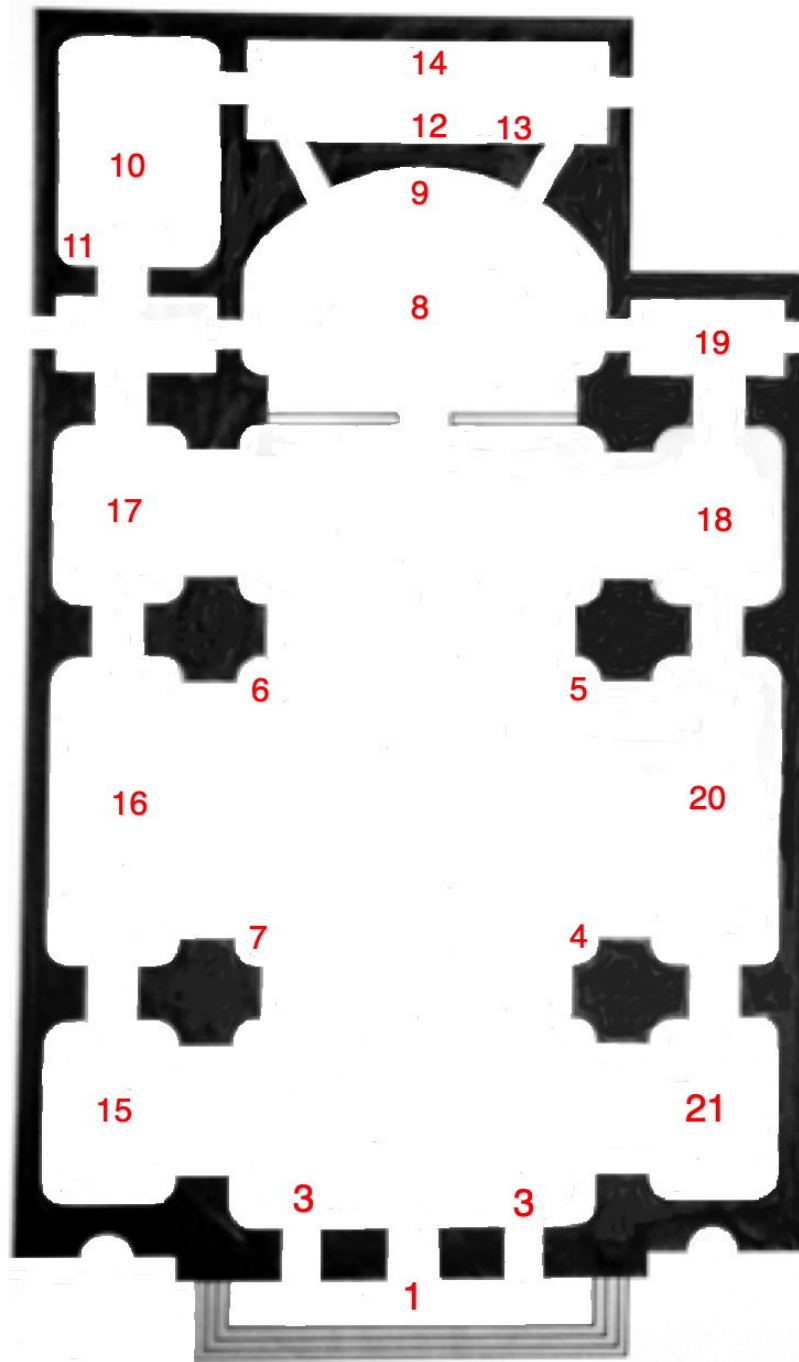

San Carlo ai Catinari

Floor plan

1. **Façade**
2. **Nave and Dome**
3. **Counterfaçade**
4. **Fresco of *Fortitude***
5. **Fresco of *Justice***
6. **Fresco of *Prudence***
7. **Fresco of *Temperance***
8. **Presbyterium**
9. **High Altar**
10. **Sacristy**
11. ***Passion of Christ* by Cavaliere d'Arpino**
12. ***San Carlo in Prayer* by Guido Reni**
13. ***Miracle of San Biagio* by Giovanni domenico Cerrini**
14. ***San Carlo* by Andrea Comodi**
15. **Cappella Cavallerini**
16. **Cappella di Sant'Anna**
17. **Cappella Filonardi**
18. **Cappella di Santa Cecilia**
19. **Chapel of Our Lady of Providence**
20. **Capella di Dan Biagio**
21. **Cappella Costaguti**